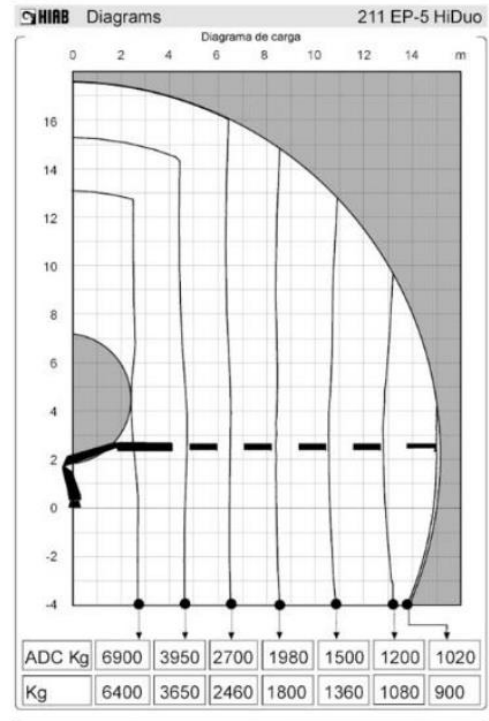

Equipo Disponible para maniobras o transporte.

Ford Cargo 5032e año 2010 con pluma Hiab XS 211 EP-5 HiDuo

Capacidad de transporte hasta 10.000 Kg y rampa de transporte de 6m de largo.

HIAB XS 211 EP-5 HIDUO

Grúa

MARCA: HIAB
MODELO: XS 211 EP-5 HIDUO

DATOS TÉCNICOS

Capacidad de elevación max. (kNm)	183
Alcance, extensión hidráulica (m)	15,1
Alcance / capacidad de elevación (m / kg)	2,7 / 6900 4,7 / 3950 6,5 / 2700 8,4 / 1980 10,5 / 1500 12,7 / 1200 15,0 / 1020
Angulo de giro	190 - 410
Altura en posición de plegado (mm)	2385
Anchura en posición de plegado (mm)	2500
Espacio de instalación necesario (mm)	1162
Peso, grúa, modelo estándar, sin gatos (kg)	2700
Peso, equipo de estabilizadores (kg)	334 - 422